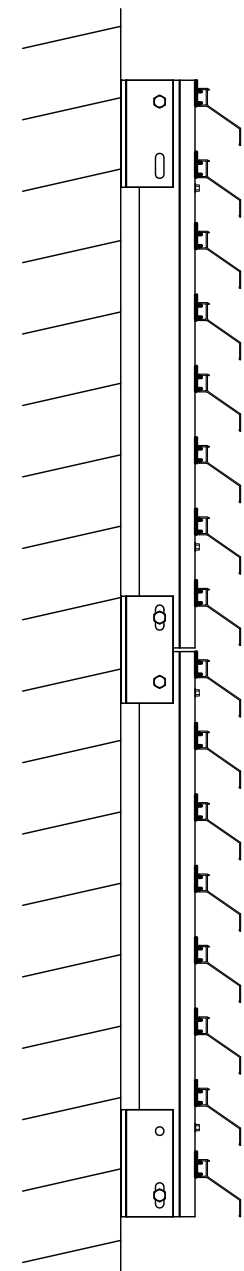

C/C Suunnitelmien mukaan. According to plans
L Suunnitelmien mukaan. According to plans

AC-4 60x40

AC-4 50x65

AC-4 80x60

AC-4 80x100

AC-4 100x90

AC-4 120x90

AC-4 150x152

AC-4 200x150

AC-8 120x100

AC-9 60x160

AC-1 25x75

AC-3
40x35

AC-5
160x83

Koontaprofiili kiinnike.
Mounting profile bracket.

Koontaprofiili kiinnike.
Mounting profile bracket.

Koontaprofiili kiinnike.
Mounting profile bracket.

Runkokiinnike rungoille 37x43 ja 37x63
Frame bracket for frames 37x43 and 37x63

Runkokiinnike rungolle 77x78
Frame bracket for frame 77x78

Koontapala.
Tehtaalla kiinnitetty.
Sälejako valittavissa
portaattomasti.

Mounting Clip.
Ready installed in factory.
Lamella C/C possible to choose by need.

Koontaprofiili.
Mounting profile.

Runko.
Mounting frame.

Runko.
Mounting frame.

Runko.
Mounting frame.