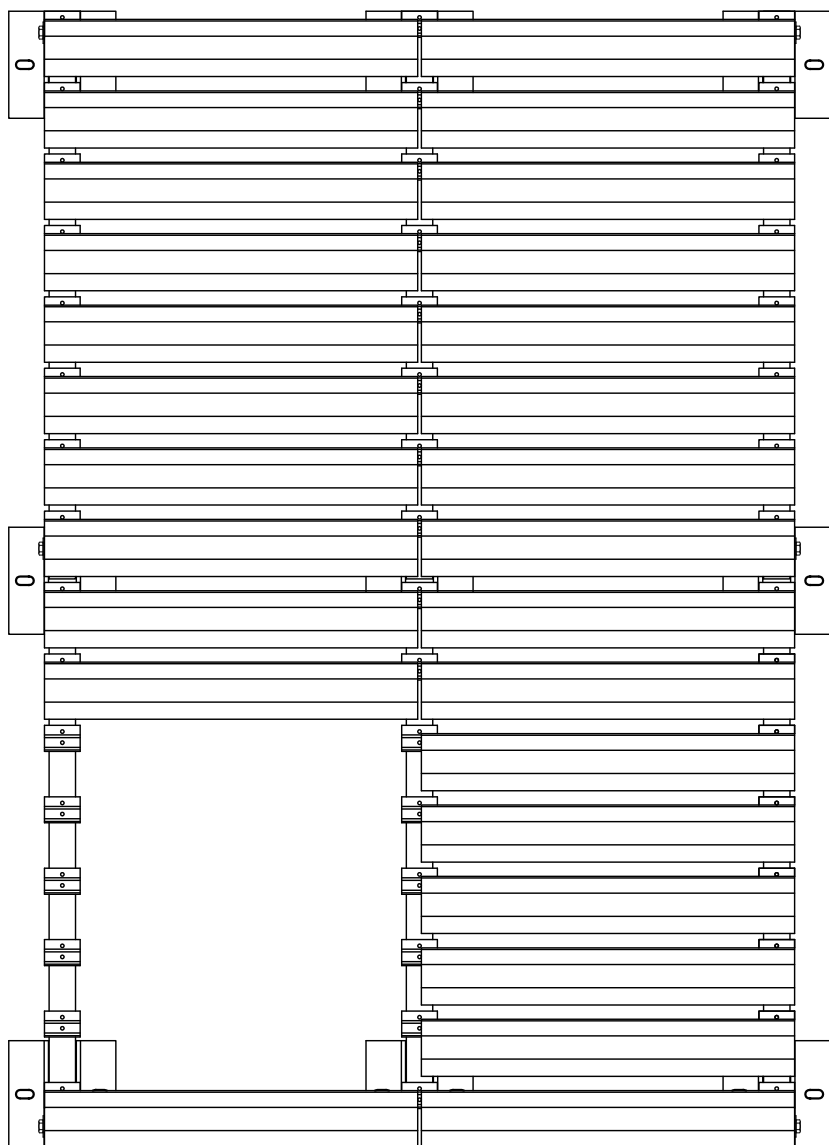

C/C Suunnitelmien mukaan. According to plans
L Suunnitelmien mukaan. According to plans

AC-4 60x40

AC-4 50x65

AC-4 80x60

AC-4 80x100

AC-4 100x90

AC-4 120x90

AC-4 150x152

AC-4 200x150

AC-8 120x100

AC-9 60x160

AC-1 25x75

AC-3
40x35

AC-5
160x83

Koontaprofiili kiinnike.
Mounting profile bracket.

Koontaprofiili kiinnike.
Mounting profile bracket.

Koontaprofiili kiinnike.
Mounting profile bracket.

Runkokiinnike rungoille 37x43 ja 37x63
Frame bracket for frames 37x43 and 37x63

Runkokiinnike rungolle 77x78
Frame bracket for frame 77x78

Koontapala.
Tehtaalla kiinnitetty.
Sälejako valittavissa
portaattomasti.