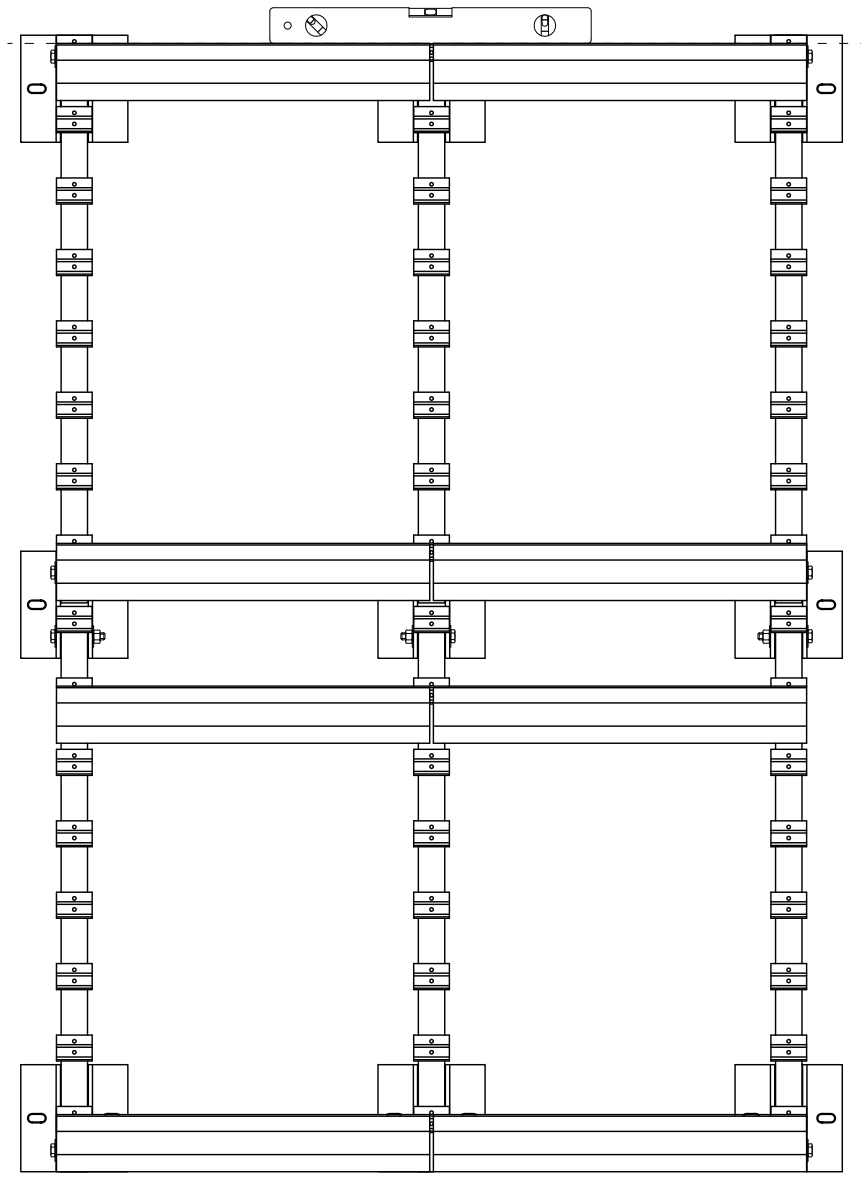

C/C Suunnitelmien mukaan. According to plans
L Suunnitelmien mukaan. According to plans

AC-4 60x40

AC-4 50x65

AC-4 80x60

AC-4 80x100

AC-4 100x90

AC-4 120x90

AC-4 150x152

AC-4 200x150

AC-8 120x100

AC-9 60x160

AC-1 25x75

AC-3
40x35

AC-5
160x83

Koontaprofiili kiinnike.
Mounting profile bracket.

Koontaprofiili kiinnike.
Mounting profile bracket.

Koontaprofiili kiinnike.
Mounting profile bracket.

Runkokiinnike rungoille 37x43 ja 37x63
Frame bracket for frames 37x43 and 37x63

Runkokiinnike rungolle 77x78
Frame bracket for frame 77x78

Koontapala.
Tehtaalla kiinnitetty.
Sälejako valittavissa
portaattomasti.