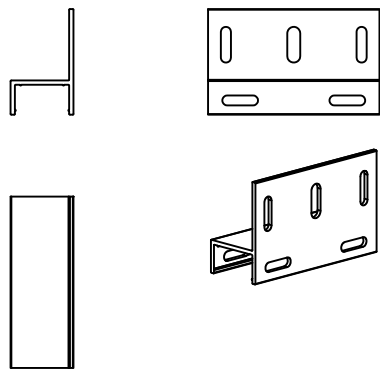

C/C Suunnitelmien mukaan. According to plans
L Suunnitelmien mukaan. According to plans

AC-4 60x40

AC-4 50x65

AC-4 80x60

AC-4 80x100

AC-4 100x90

AC-4 120x90

AC-4 150x152

AC-4 200x150

AC-8 120x100

AC-9 60x160

AC-1 25x75

AC-3
40x35

AC-5
160x83

Koontaprofiili kiinnike.
Mounting profile bracket.

Koontaprofiili kiinnike.
Mounting profile bracket.

Koontaprofiili kiinnike.
Mounting profile bracket.

Runkokiinnike rungoille 37x43 ja 37x63
Frame bracket for frames 37x43 and 37x63

Runkokiinnike rungolle 77x78
Frame bracket for frame 77x78

Koontapala.
Tehtaalla kiinnitetty.
Sälejako valittavissa
portaattomasti.

Mounting Clip.
Ready installed in factory.
Lamella C/C possible to choose by need.

Koontaprofiili.
Mounting profile.

Runko.
Mounting frame.

Runko.
Mounting frame.

Runko.
Mounting frame.