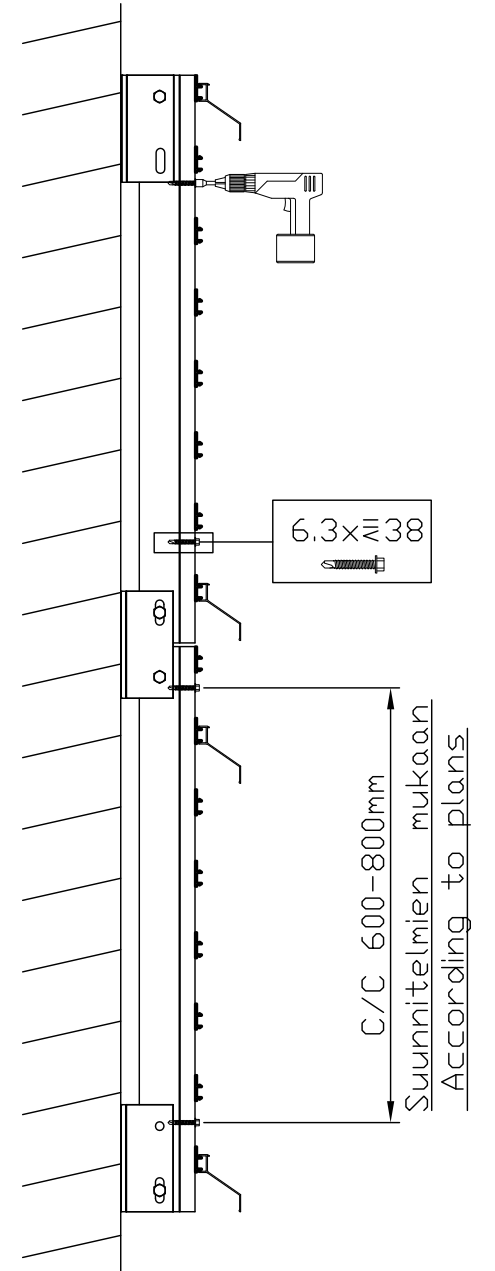

C/C Suunnitelmien mukaan. According to plans
L Suunnitelmien mukaan. According to plans

AC-4 60x40

AC-4 50x65

AC-4 80x60

AC-4 80x100

AC-4 100x90

AC-4 120x90

AC-4 150x152

AC-4 200x150

AC-8 120x100

AC-9 60x160

AC-1 25x75

AC-3
40x35

AC-5
160x83

Koontaprofiili kiinnike.
Mounting profile bracket.

Koontaprofiili kiinnike.
Mounting profile bracket.

Koontaprofiili kiinnike.
Mounting profile bracket.

Runkokiinnike rungoille 37x43 ja 37x63
Frame bracket for frames 37x43 and 37x63

Runkokiinnike rungolle 77x78
Frame bracket for frame 77x78

Koontapala.
Tehtaalla kiinnitetty.
Sälejako valittavissa
portaattomasti.