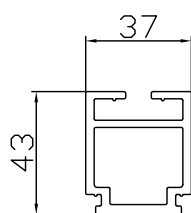

Runko.
Mounting frame.