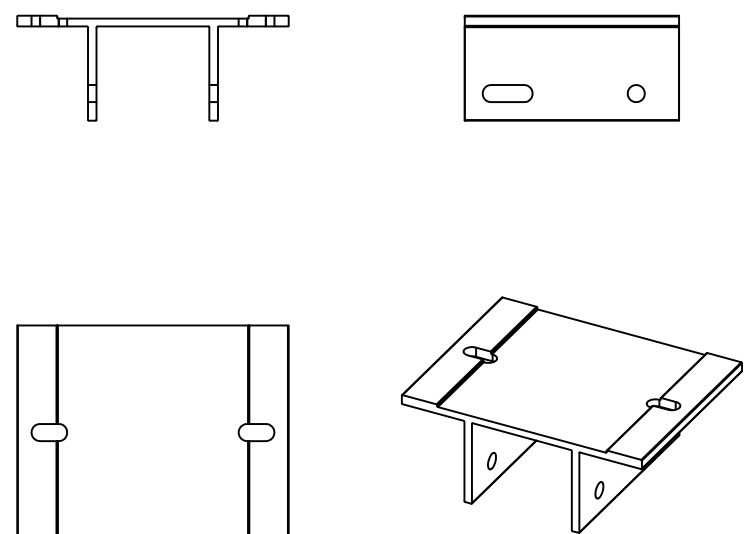

AC-4 200x150

AC-8 120x100

AC-9 60x160

AC-1 25x75

AC-3
40x35

AC-5
160x83

Koontaprofiili kiinnike.
Mounting profile bracket.

Koontaprofiili kiinnike.
Mounting profile bracket.

Koontaprofiili kiinnike.
Mounting profile bracket.

Runkokiinnike rungoille 37x43 ja 37x63
Frame bracket for frames 37x43 and 37x63

Runkokiinnike rungolle 77x78
Frame bracket for frame 77x78

Koontapala.
Tehtaalla kiinnitetty.
Sälejako valittavissa
portaattomasti.