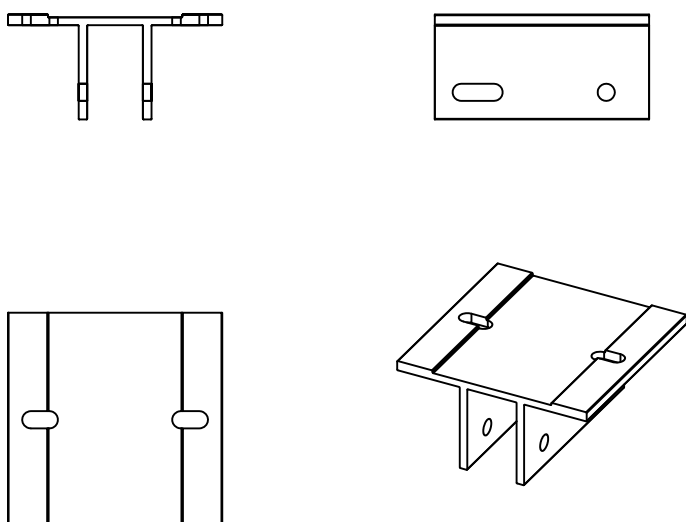

AC-4 200x150

AC-8 120x100

AC-9 60x160

AC-1 25x75

AC-3
40x35

AC-5
160x83

Koontaprofiili kiinnike.
Mounting profile bracket.

Koontaprofiili kiinnike.
Mounting profile bracket.

Koontaprofiili kiinnike.
Mounting profile bracket.

Runkokiinnike rungoille 37x43 ja 37x63
Frame bracket for frames 37x43 and 37x63

Runkokiinnike rungolle 77x78
Frame bracket for frame 77x78

Koontapala.
Tehtaalla kiinnitetty.
Sälejako valittavissa
portaattomasti.