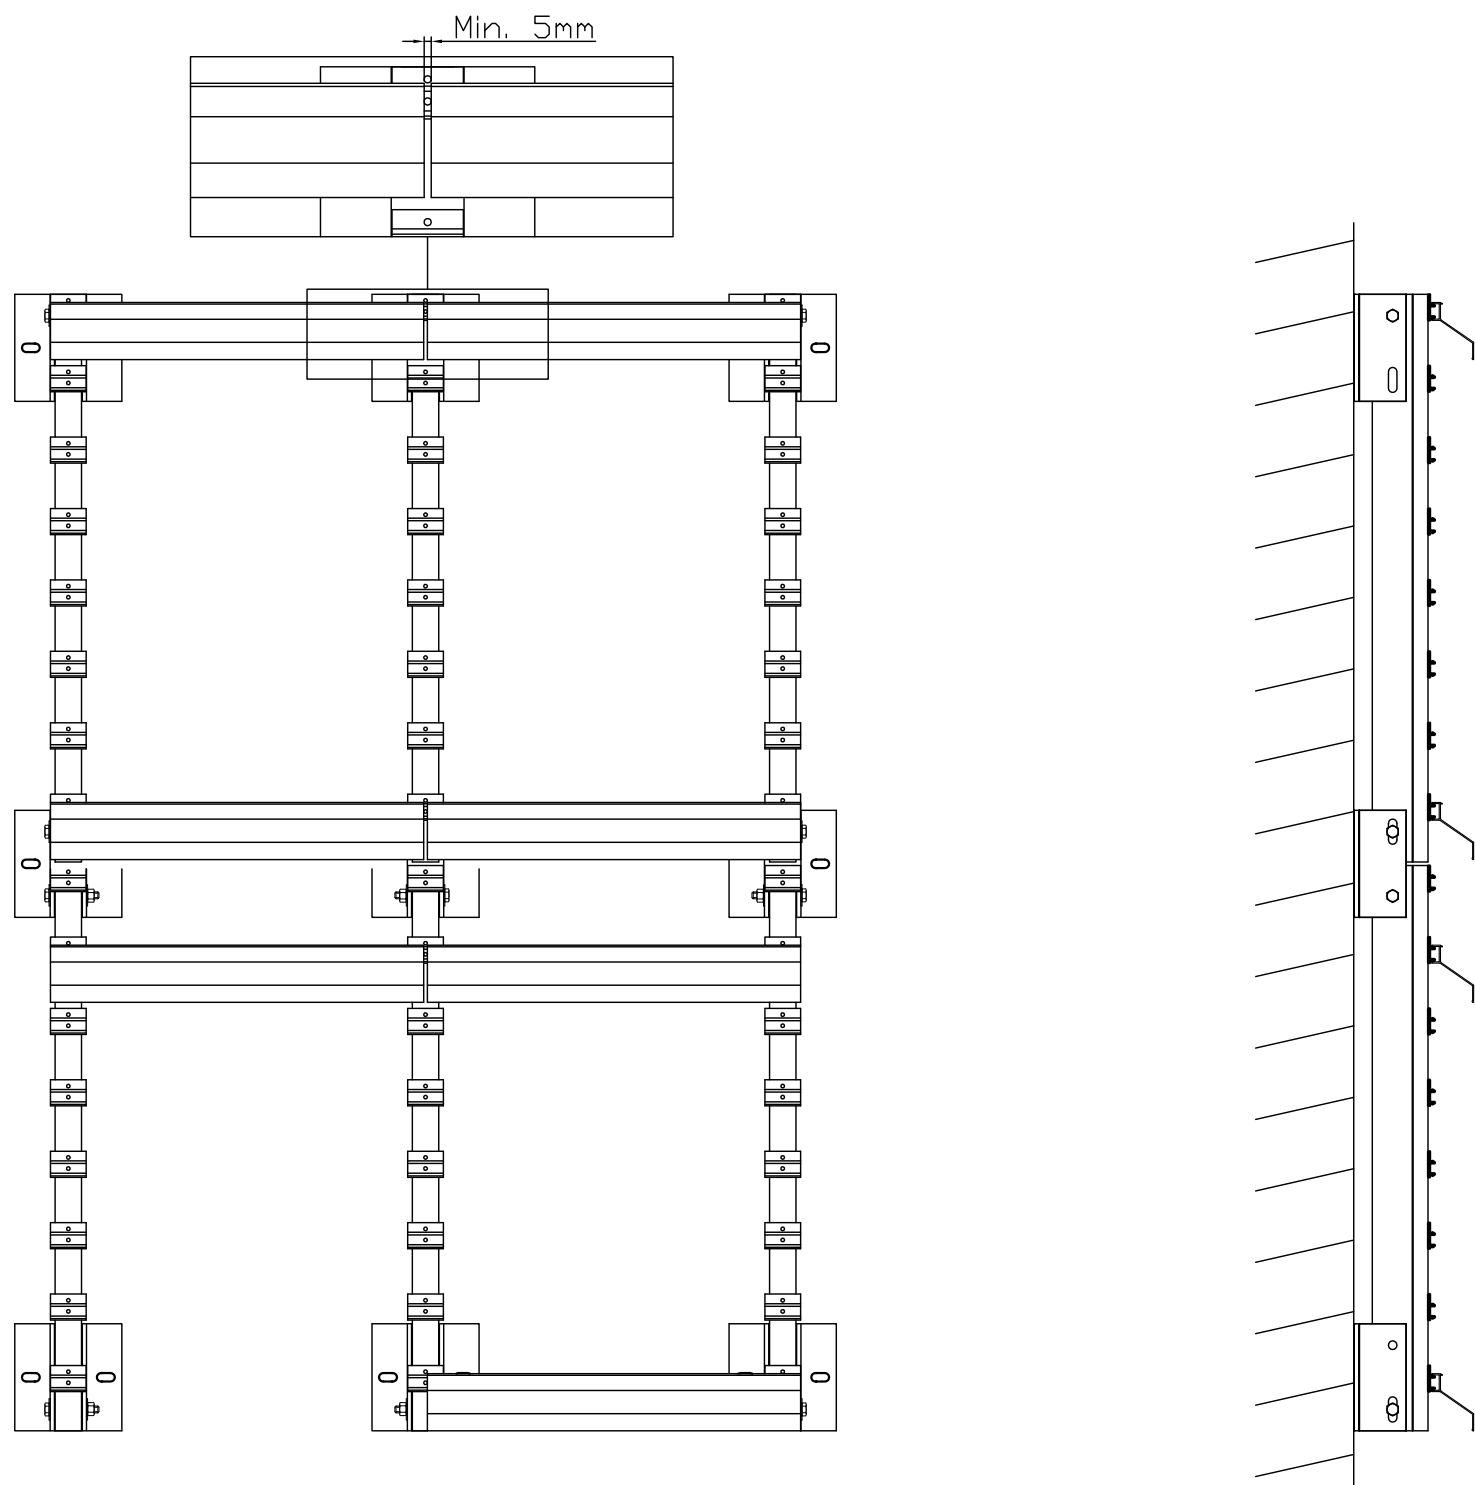

C/C Suunnitelmien mukaan. According to plans
L Suunnitelmien mukaan. According to plans

AC-4 60x40

AC-4 50x65

AC-4 80x60

AC-4 80x100

AC-4 100x90

AC-4 120x90

AC-4 150x152

AC-4 200x150

AC-8 120x100

AC-9 60x160

AC-1 25x75

AC-3
40x35

AC-5
160x83

Koontaprofiili kiinnike.
Mounting profile bracket.

Koontaprofiili kiinnike.
Mounting profile bracket.

Koontaprofiili kiinnike.
Mounting profile bracket.

Runkokiinnike rungoille 37x43 ja 37x63
Frame bracket for frames 37x43 and 37x63

Runkokiinnike rungolle 77x78
Frame bracket for frame 77x78

Koontapala.
Tehtaalla kiinnitetty.
Sälejako valittavissa
portaattomasti.