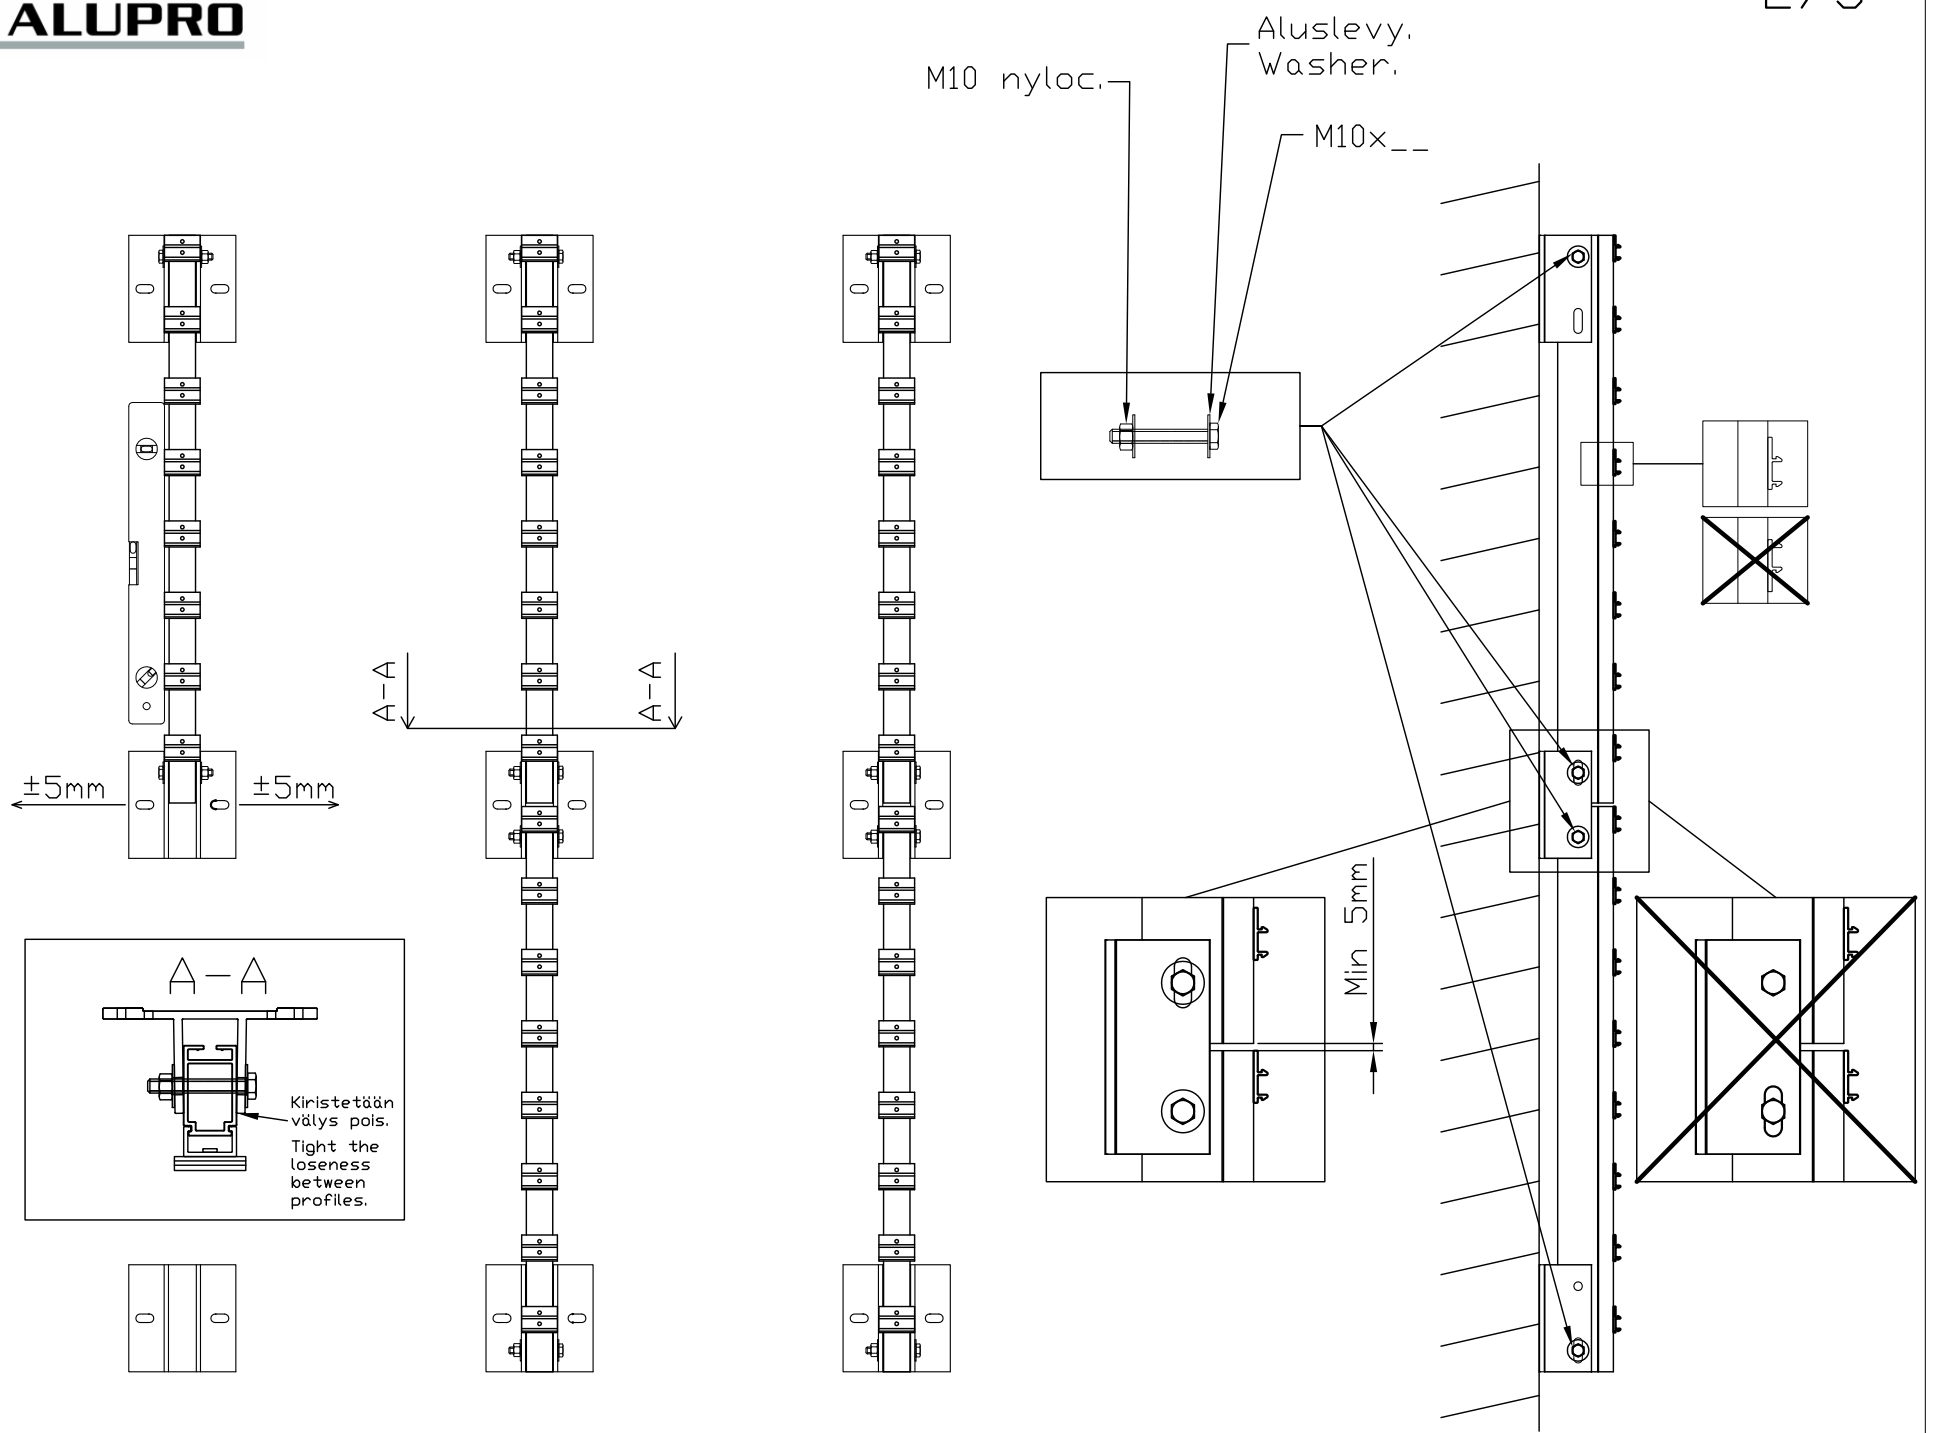

C/C Suunnitelmien mukaan. According to plans
L Suunnitelmien mukaan. According to plans

AC-4 60x40

AC-4 50x65

AC-4 80x60

AC-4 80x100

AC-4 100x90

AC-4 120x90

AC-4 150x152

AC-4 200x150

AC-8 120x100

AC-9 60x160

AC-1 25x75

AC-3
40x35

AC-5
160x83

Koontaprofiili kiinnike.
Mounting profile bracket.

Koontaprofiili kiinnike.
Mounting profile bracket.

Koontaprofiili kiinnike.
Mounting profile bracket.

Runkokiinnike rungoille 37x43 ja 37x63
Frame bracket for frames 37x43 and 37x63

Runkokiinnike rungolle 77x78
Frame bracket for frame 77x78

Koontapala.
Tehtaalla kiinnitetty.
Sälejako valittavissa
portaattomasti.

Mounting Clip.
Ready installed in factory.
Lamella C/C possible to choose by need.

Koontaprofiili.
Mounting profile.

Runko.
Mounting frame.

Runko.
Mounting frame.

Runko.
Mounting frame.