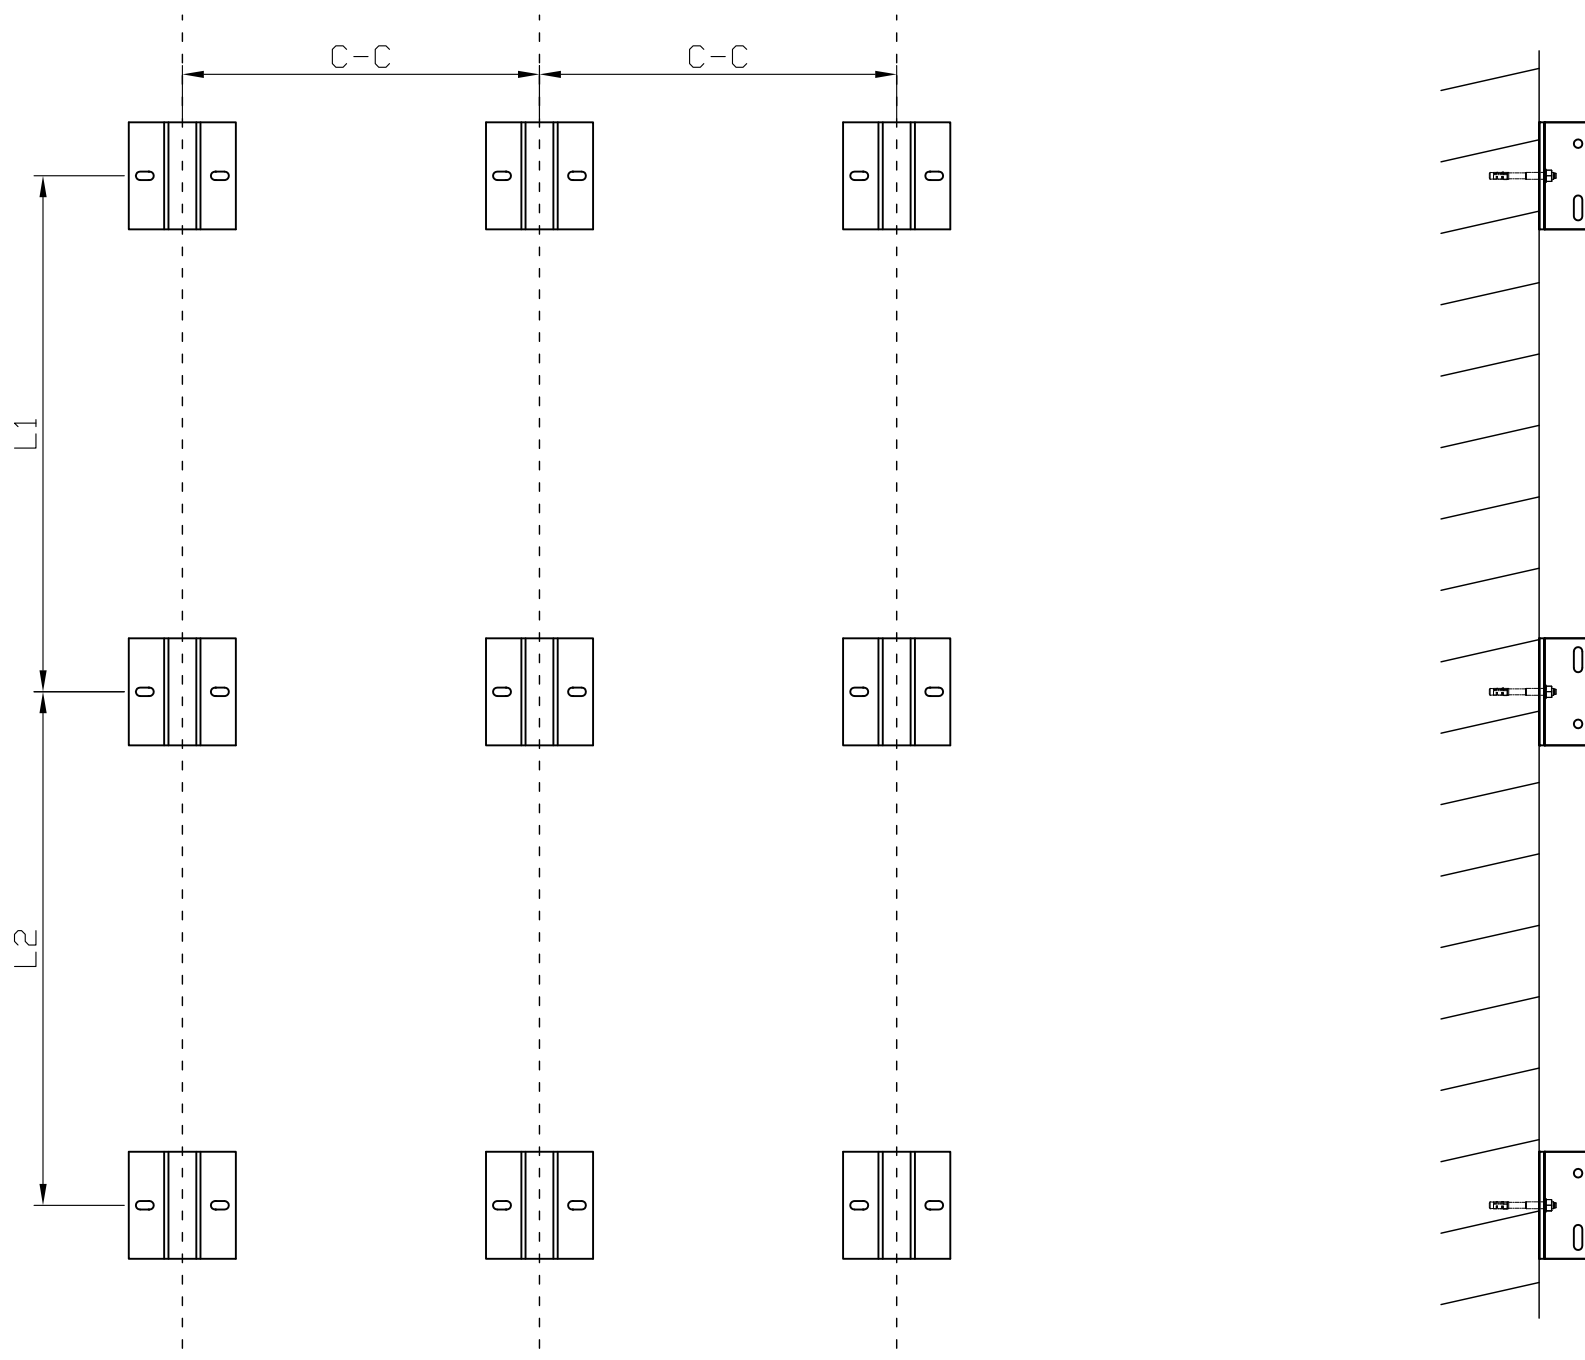

C/C Suunnitelmien mukaan. According to plans
L Suunnitelmien mukaan. According to plans

AC-4 60x40

AC-4 50x65

AC-4 80x60

AC-4 80x100

AC-4 100x90

AC-4 120x90

AC-4 150x152

AC-4 200x150

AC-8 120x100

AC-9 60x160

AC-1 25x75

AC-3
40x35

AC-5
160x83

Koontaprofiili kiinnike.
Mounting profile bracket.

Koontaprofiili kiinnike.
Mounting profile bracket.

Koontaprofiili kiinnike.
Mounting profile bracket.

Runkokiinnike rungoille 37x43 ja 37x63
Frame bracket for frames 37x43 and 37x63

Runkokiinnike rungolle 77x78
Frame bracket for frame 77x78

Koontapala.
Tehtaalla kiinnitetty.
Sälejako valittavissa
portaattomasti.