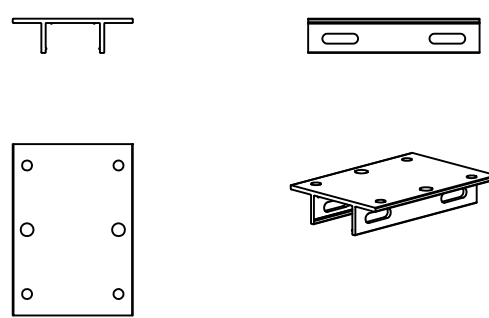

C/C Suunnitelmien mukaan. According to plans
L Suunnitelmien mukaan. According to plans

AC-4 60x40

AC-4 50x65

AC-4 80x60

AC-4 80x100

AC-4 100x90

AC-4 120x90

AC-4 150x152

AC-4 200x150

AC-8 120x100

AC-9 60x160

AC-1 25x75

AC-3
40x35

AC-5
160x83

Koontaprofiili kiinnike.
Mounting profile bracket.

Koontaprofiili kiinnike.
Mounting profile bracket.

Koontaprofiili kiinnike.
Mounting profile bracket.

Runkokiinnike rungoille 37x43 ja 37x63
Frame bracket for frames 37x43 and 37x63

Runkokiinnike rungolle 77x78
Frame bracket for frame 77x78

Koontapala.
Tehtaalla kiinnitetty.
Sälejako valittavissa
portaattomasti.